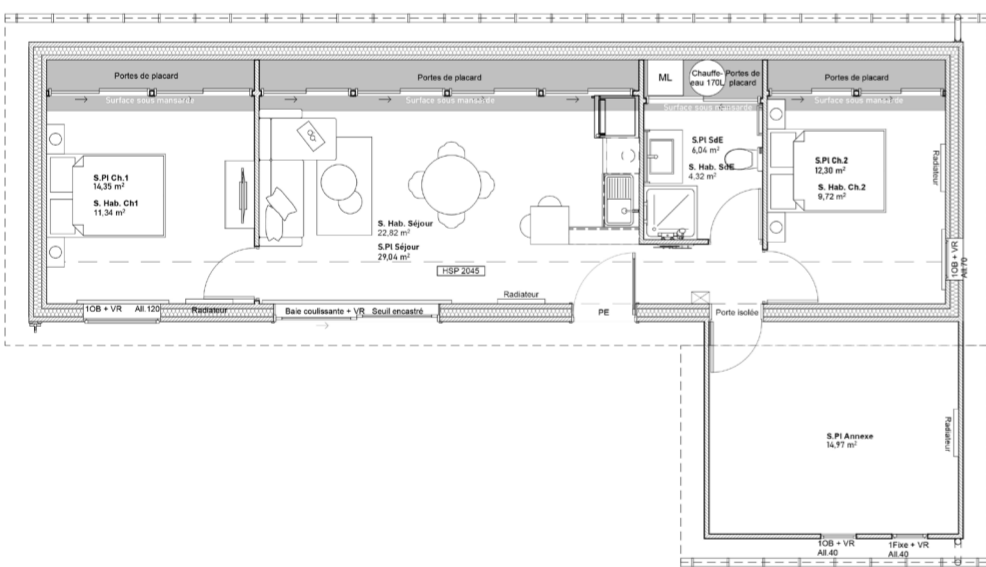

Votre contact
07-81-29-30-86
regis.bel@2mb.fr
www.2mb.fr

Photos et images 3D non contractuelles - Suggestion de présentation

LES DEVIS AUTRES QUE 2MB SONT DONNES A TITRE INFORMATIF ET SONT CONSULTABLES SUR DEMANDE.

CONCEPTION

FABRICATION

BOIS