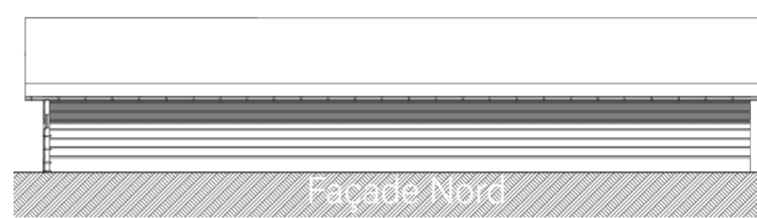

OYA®

COLLECTION CAPSULE BY 2MB

Construisez vous-même, mais pas tout seul !

119 000€

DEVIS 2MB
+
AUTRES DEVIS

AUTO-CONSTRUCTION

. ECOLOGIQUE

. ECONOMIQUE

. FONCTIONNELLE

. ESTHÉTIQUE

Maison individuelle de plain-pied **90m²** de dalle

✓ NORMES DE LA CONSTRUCTION

✓ NORMES ENVIRONNEMENTALES

DEVIS 2MB
 Permis de construire
 Dalle bois
 Murs extérieurs en double madriers
 Murs intérieurs en madriers
 Saturateur et peintures (intérieur, extérieur)
 Isolation complète
 Menuiseries extérieures
 Volets roulants