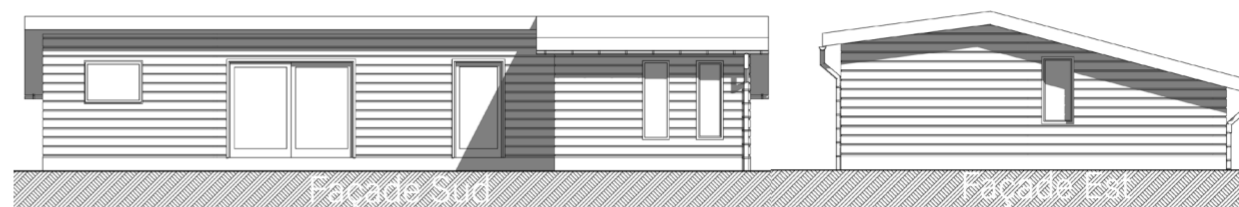

OYA®

COLLECTION CAPSULE BY 2MB

Construisez vous-même, mais pas tout seul !

119 000€

DEVIS 2MB
+
AUTRES DEVIS

AUTO-CONSTRUCTION

. ECOLOGIQUE

. ECONOMIQUE

. FONCTIONNELLE

. ESTHÉTIQUE

Maison individuelle de plain-pied **90m²** de dalle

✓ NORMES DE LA CONSTRUCTION

✓ NORMES ENVIRONNEMENTALES

DEVIS 2MB
 Permis de construire
 Dalle bois
 Murs extérieurs en double madriers
 Murs intérieurs en madriers
 Saturateur et peintures (intérieur, extérieur)
 Isolation complète
 Menuiseries extérieures
 Volets roulants

CONCEPTION

FABRICATION

BOIS