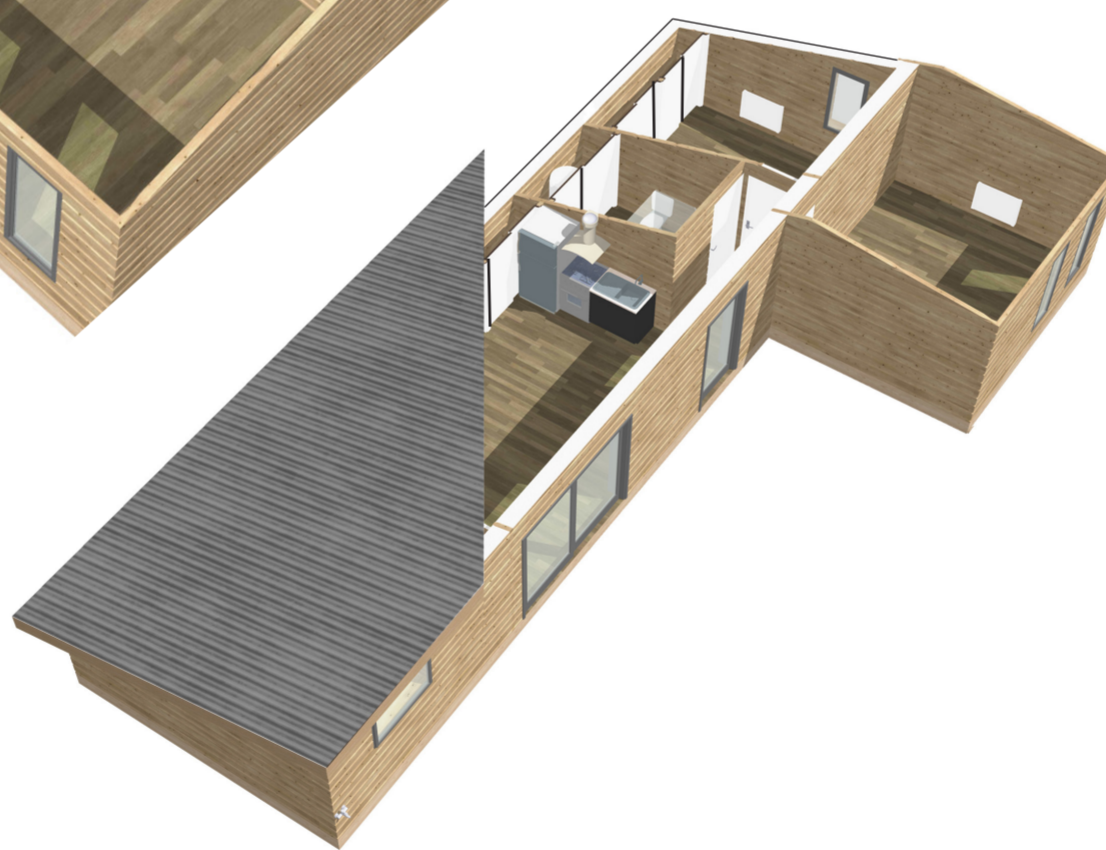

Votre contact
07-81-29-30-86
regis.bel@2mb.fr
www.2mb.fr

Photos et images 3D non contractuelles - Suggestion de présentation

LES DEVIS AUTRES QUE 2MB SONT DONNES A TITRE INFORMATIF ET SONT CONSULTABLES SUR DEMANDE.

CONCEPTION

FABRICATION

BOIS